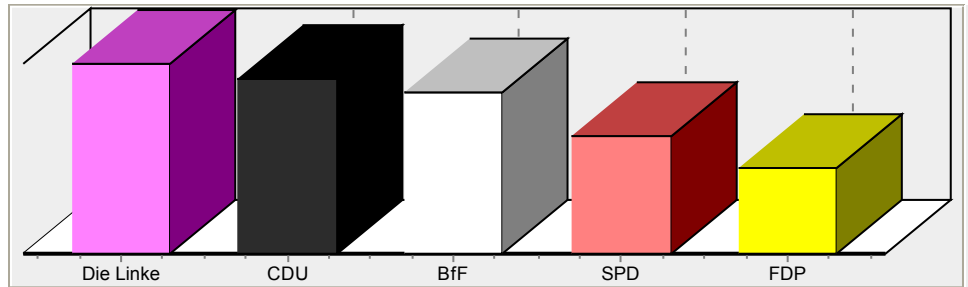

Stimmenverteilung zur Wahl der Stadtverordnetenversammlung am 28.09.2008

29.09.2008

09:47 Uhr

Seite: 1

Wahlgebiet: **Stadt Finsterwalde**
 Wahlgebiet Nr.:
 Legislaturperiode: **2008-2014**
 Einwohneranzahl: **18162**
 wahlberechtigt: **15454**
 Zahl der Wähler: **7491**
 Wahlbeteiligung: **48,5 %**
 gültige Stimmen: **21333**
 ung. Stimmzettel: **296**