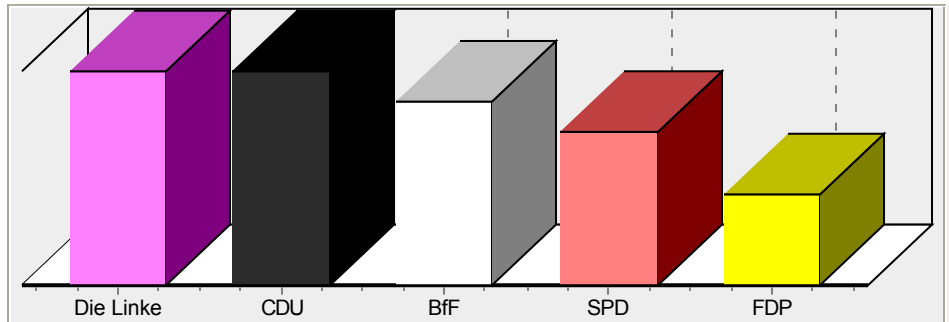

Verteilung der Sitze auf die Wahlvorschlagsträger - gewählte Vertreter -

29.09.2008
09:31 Uhr
Seite: 1

Wahlgebiet: **Stadt Finsterwalde**
 Wahlgebiet Nr.:
 Legislaturperiode: **2008-2014**
 Einwohneranzahl: **18162**
 wahlberechtigt: **15454**
 Zahl der Wähler: **7491**
 Wahlbeteiligung: **48,5 %**
 gültige Stimmen: **21333**
 ung. Stimmzettel: **296**
 Zahl der Sitze: **28**

Wahlvorschlagsträger	Name der Person	Stimmen	Sitzverteilung
Die Linke			7
1	Udo Linde	1225	
2	Karin Horst	654	
3	Eckhard Gleitsmann	640	
4	Marco Müller	383	
5	Dieter Wunderlich	361	
6	Marcel Radochla	312	
7	Roland During	287	
Christlich Demokratische Union Deutschlands			7
1	Rainer Genilke	1480	
2	Andreas Holfeld	1120	
3	Holger Barth	493	
4	Uwe Schüler	311	
5	Peter Weidemann	295	
6	Thomas Zimniak	263	
7	Thomas Freudenberg	258	
Wählergruppe Bürger für Finsterwalde			6
1	Ernst Hampicke	821	
2	Günther Haferland	795	
3	Manfred Fröschke	741	
4	Marlies Homagk	520	
5	Rainer Böhmchen	324	
6	Ronny Zierenberg	243	
Sozialdemokratische Partei Deutschlands			5
1	Hannelore Elise Elfriede Elmer	1200	
2	Karlheinz Dieter Krenzel	425	
3	Peer Mierzwa	386	
4	Felizitas Guntermann	336	
5	Walburga Maria Treibmann	279	
Freie Demokratische Partei			3
1	Hans-Peter Jaskulla	890	